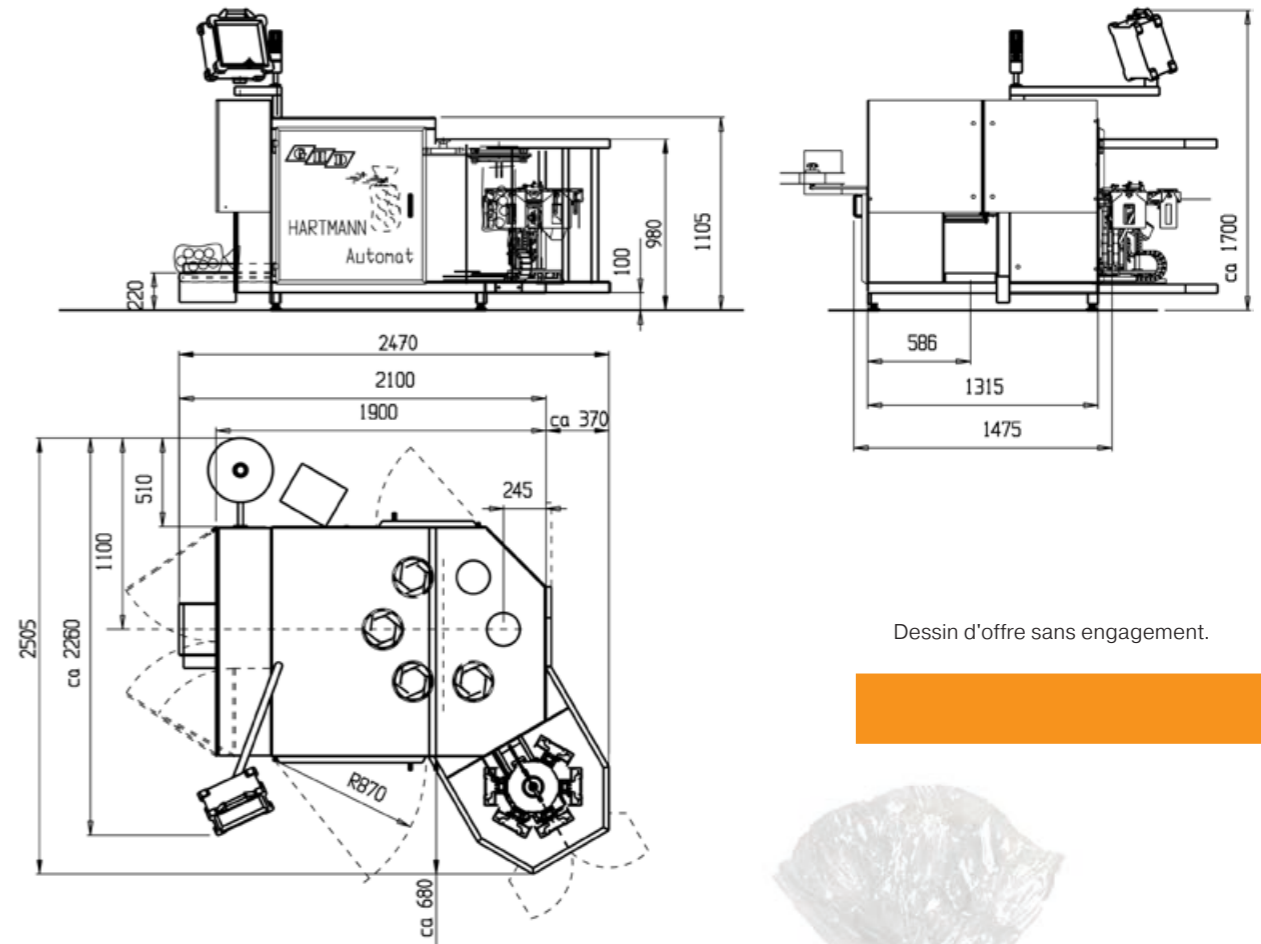

EMBALLAGE

VBA 40 MACHINE D'EMBALLAGE VERTICALE

Spécifications techniques

Dimensions:	Longueur: 2470 mm Largeur: 2505 mm Hauteur table: 1205 mm Hauteur de remplissage: 980 mm
Dimensions du produit:	Longueur du sac: 150-490 mm Diamètre du sac: 90-180 mm
Puissance:	Sacs en aluminium: jusqu'à 50 paquets. / min Sac en papier: jusqu'à 40 paquets. / min (en fonction du produit et du type et de la durée de remplissage)
Contrôle:	Omron
Contrôle de fréquence:	Hitachi
Pneumatique:	Festo
Valeurs de connexion:	230/400 volts / 50 Hz
Charge connectée:	3,5 kW
Air comprimé:	min. 6,0 bar (ISO 8573-1)
Poids:	700 kg

GHD
HARTMANN

VBA 40

Machine d'emballage verticale

Cette machine est particulièrement adaptée pour emballer et sceller des marchandises en vrac telles que des rouleaux et des pâtisseries dans des sacs préfabriqués. Un emballage optimal et presque continu est obtenu par la combinaison d'un mécanisme d'étalement des sacs solides et d'un magasin de sacs pour contenir jusqu'à six piles de sacs préassemblés. Le magasin de sacs permet les temps d'installation les plus courts pour changer une pile de sacs. Les packs sont fermés avec l'unité d'agrafage éprouvée HARTMANN, qui se caractérise par sa fiabilité et sa longue durée de vie. Cette machine d'emballage peut être combinée avec une machine de comptage ou de pesage automatique ou chargée manuellement.

Dessin d'offre sans engagement.

Afficher

Fonctionnement intuitif via écran tactile.

En option: dispositif de pression

Imprimante à feuille "HPD" pour l'impression sur du ruban adhésif en plastique.